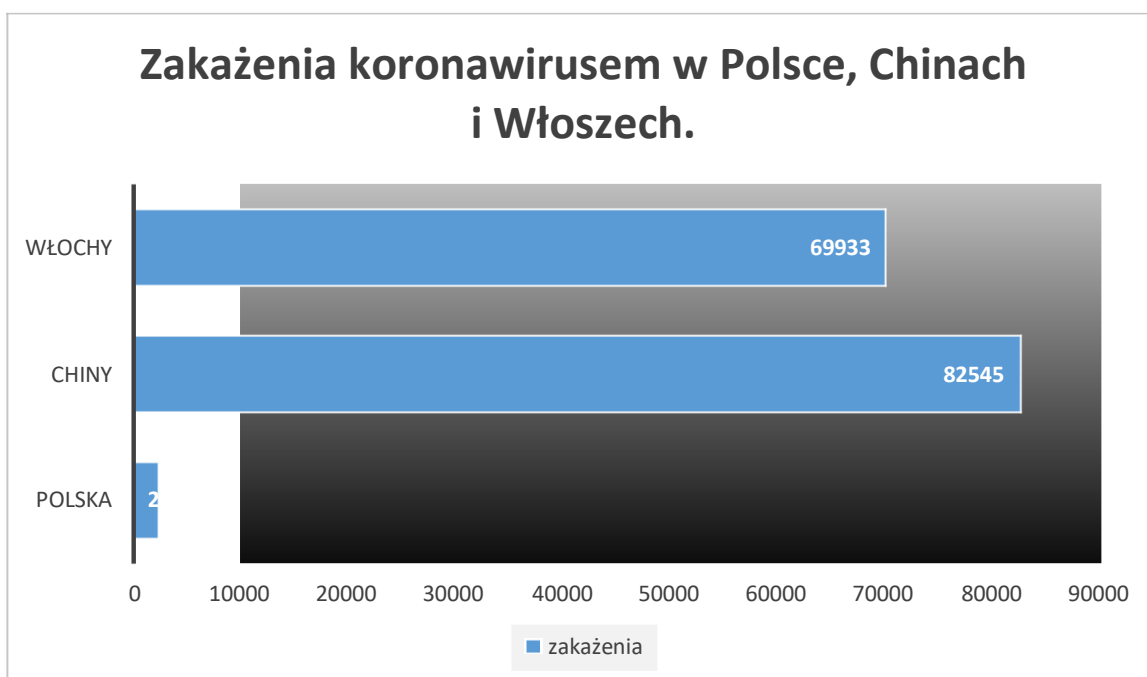

Minimalna odległość między pieszymi powinna wynosić 2 metry. Nie dotyczy do rodzin z dziećmi.

Dzieci i młodzież którzy nie ukończyli 18 roku życia, nie mogą wyjść z domu bez opieki dorosłej osoby.

Zakaz korzystania z miejsc publicznych takich jak parki, lasy bulwary.

Wprowadzono limit 3 osób do 1 kasy w sklepie.

Kara za nie przestrzeganie zakazów wzrosła do 30 tys złotych.

Inez Maciejewska

Raport z koronawirusa nr 2
Za okres 15.03.2020- 31.03.2020r.

Kalisz, 01.04.2020r.