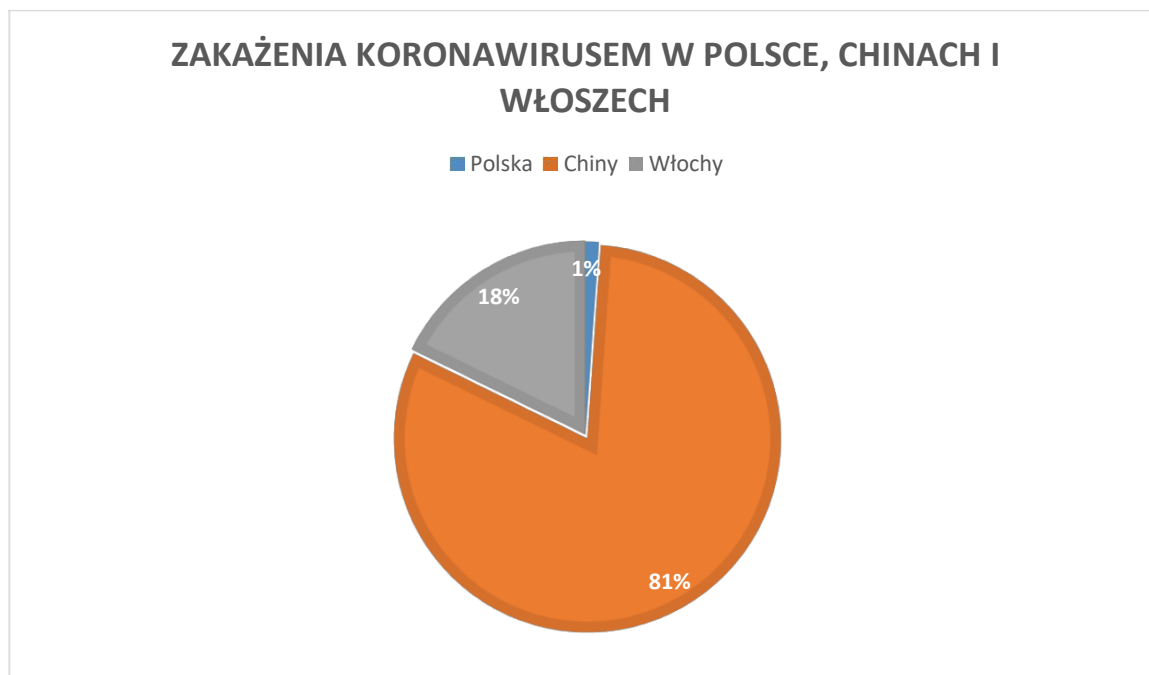

Sprawozdanie nr 1

z koronawirusa w Polsce za okres od 01.03.2020 do 14.03.2020r.

Premier Morawiecki zamknął granice Polski. Polacy po powrocie do Polski będą musieli poddać się kwarantannie domowej.

Dnia 11.03.2020r. zapadła decyzja o zamknięciu szkół, przedszkoli, muzeów oraz kin.

Pojawił się zakaz organizowania imprez masowych do 50 osób.

14.03.2020r. po północy zostaną zamknięte galerie handlowe, kawiarnie i puby.

Została wprowadzona odległość między pieszymi, wynosząca 2 metry.

Kara za nie przestrzeganie zakazów wynosi 5 tyś. złotych.

Inez Maciejewska

Raport z koronawirusa nr 1

na okres 01.03.2020-14.03.2020r.

Kalisz, 18.03.2020r.

Sporządziła: Inez Maciejewska

Sprawozdanie nr 2
z koronawirusa w Polsce za okres od 15.03.2020 do 31.03.2020r.