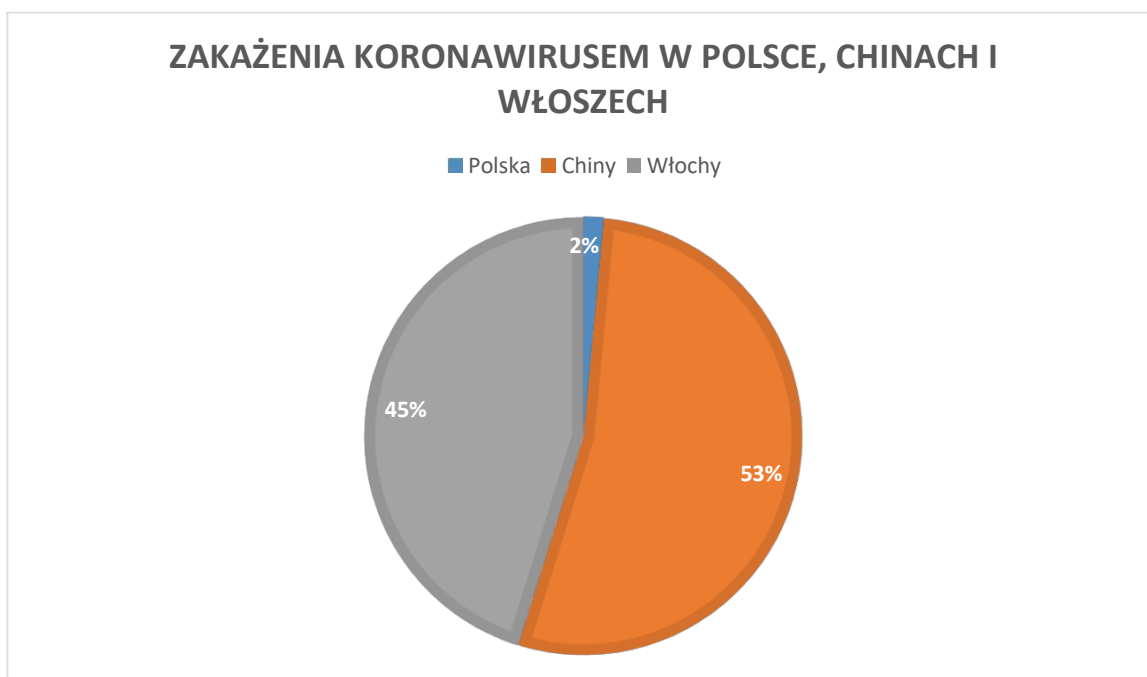

Raport z koronawirusa nr 2
Za okres 15.03.2020- 31.03.2020r.

Kalisz, 01.04.2020r.

Sporządziła: Inez Maciejewska