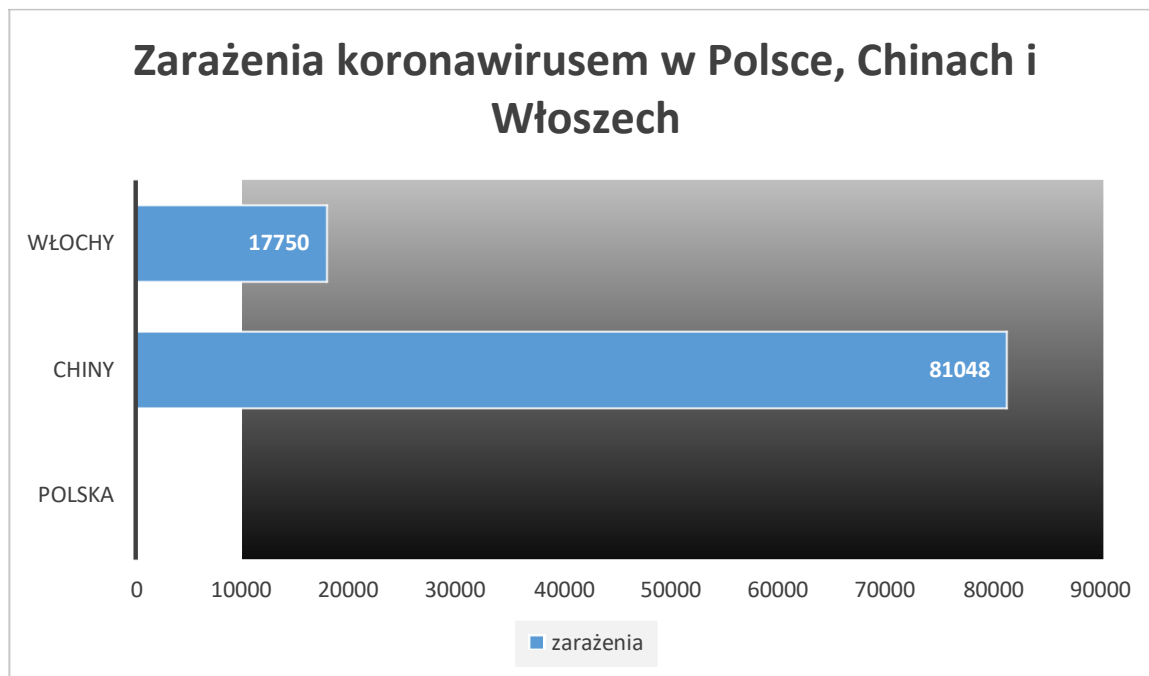

Sprawozdanie nr 1

z koronawirusa w Polsce za okres od 01.03.2020 do 14.03.2020r.

Premier Morawiecki zamknął granice Polski. Polacy po powrocie do Polski będą musieli poddać się kwarantannie domowej.

Dnia 11.03.2020r. zapadła decyzja o zamknięciu szkół, przedszkoli, muzeów oraz kin.

Pojawił się zakaz organizowania imprez masowych do 50 osób.

14.03.2020r. po północy zostaną zamknięte galerie handlowe, kawiarnie i puby.

Została wprowadzona odległość między pieszymi, wynosząca 2 metry.

Kara za nie przestrzeganie zakazów wynosi 5 tyś. złotych.

Inez Maciejewska

Raport z koronawirusa nr 1

na okres 01.03.2020-14.03.2020r.

Kalisz, 18.03.2020r.

Sporządziła: Inez Maciejewska

Sprawozdanie nr 2
z koronawirusa w Polsce za okres od 15.03.2020 do 31.03.2020r.